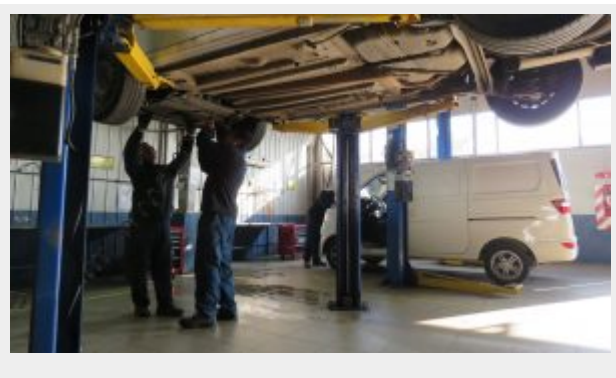

[Share this on WhatsApp](#)

Mantenición

El servicio de mantenimiento de Parque Automotriz SKBergé cumple con todos los estándares exigidos por nuestras marcas. Nuestros técnicos son altamente calificados a través de certificaciones y entrenamientos continuos del fabricante, con el objetivo de garantizar el estado de su vehículo.

Day Service

Ofrecemos el servicio de mantenimiento en el día a los vehículos que ingresen antes de las 10:00 am y cumplan con la mantención correspondiente, con previo agendamiento.

Compartir

[Share this on WhatsApp](#)